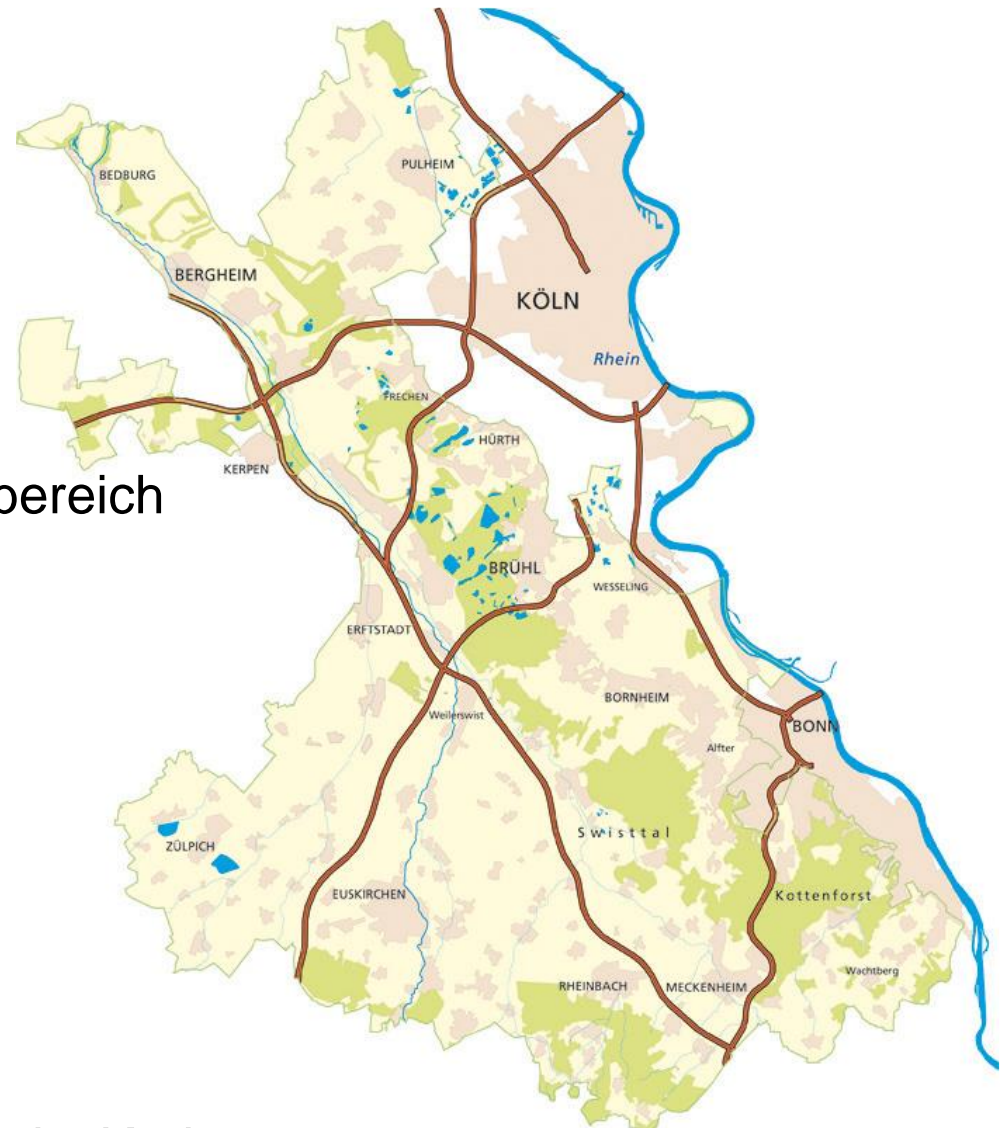

Größe/Fläche:  
ca. **1.045 qkm**

Einwohner:  
ca. **1,2 Mio.** im Naturpark  
ca. **3 Mio.** im direkten Einzugsbereich

Gebietskörperschaften:  
19 Gemeinden im Naturpark  
3 Landkreise  
(EU, BM, linksrheinisch SU)  
2 kreisfreie Städte (BN, K)

Mitglieder:  
Rhein-Erft-Kreis, Rhein-Sieg-Kreis, Kreis  
Euskirchen, Stadt Köln, Stadt Bonn

• 7-9 verschiedene  
Landschaftsräume  
im  
Naturparkgebiet